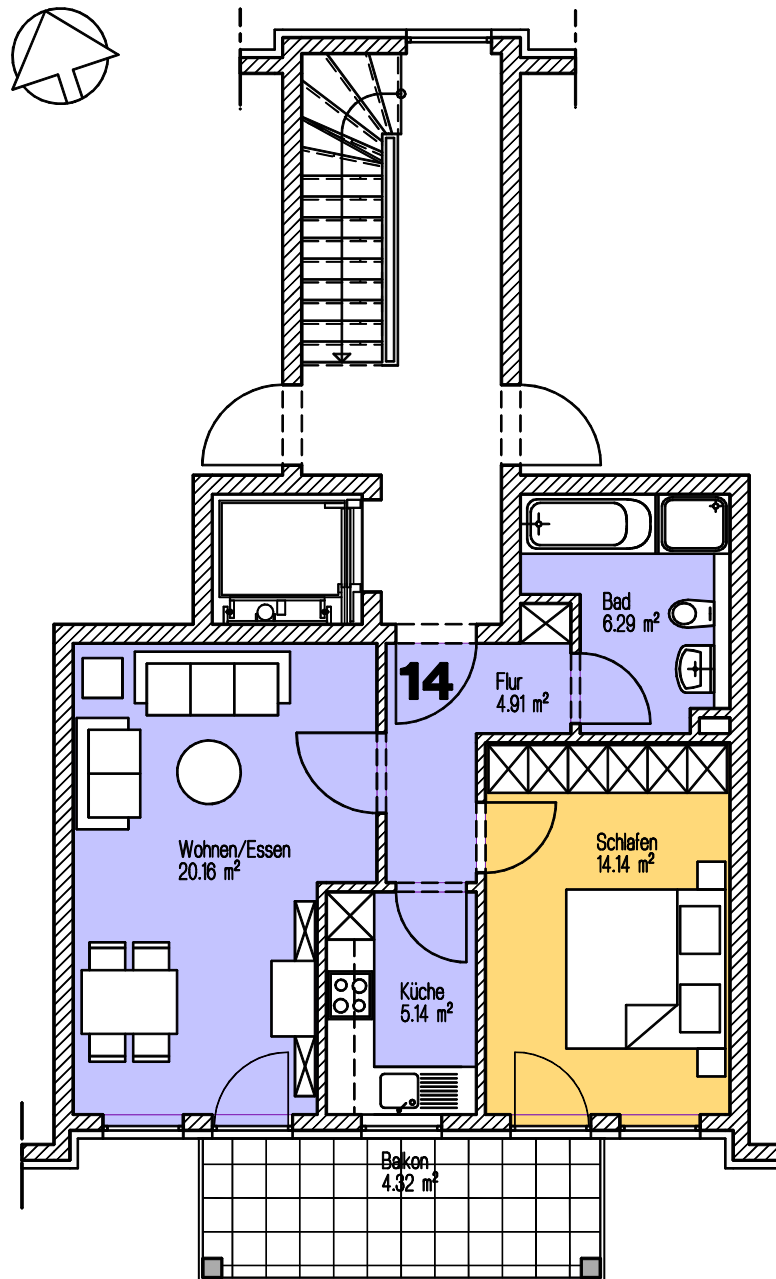

WM-Bausträger GmbH
BVH.: Hochheim, Königsberger Ring / Alleestraße
Haus B - 1.OG, WE 14, 2 ZKB, Balkon, ca. 54,96m²

Wohnflächenberechnung

Wohnen	20,16m ²
Schlafen	14,14m ²
Küche	5,14m ²
Bad	6,29m ²
Flur	4,91m ²
Balkon(8,64m ²)	4,32m ²
Wohnfläche	54,96m²